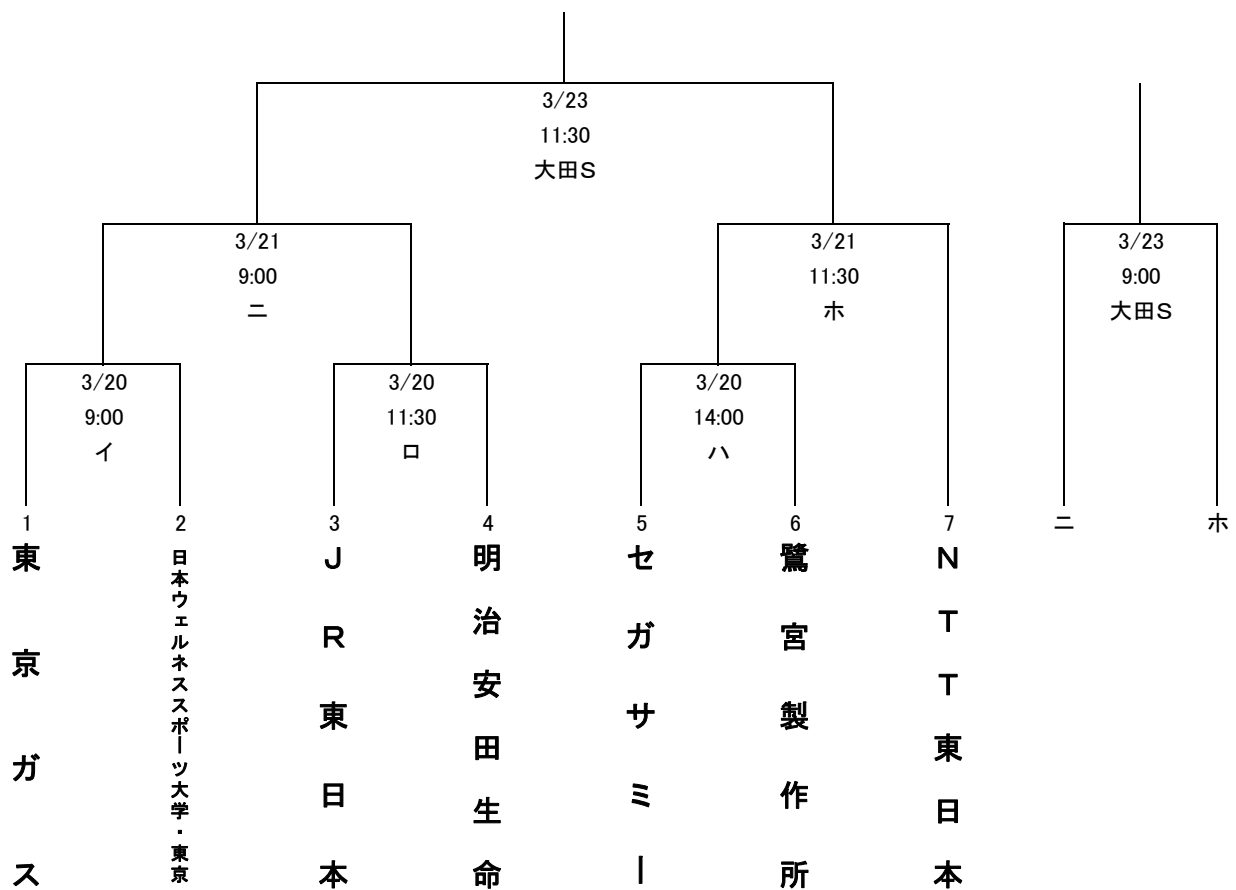

2018年度 東京都企業春季大会 トーナメント表

★ 期 間 : 3月20日(火)~23日(金)
 予 備 日 : 3月24日(土)~26日(月)
 ★ 会 場 : 大田スタジアム
 ★ 時 間 : 【3試合日】①9:00 ②11:30 ③14:00 【2試合日】①9:00 ②11:30
 ※ ベンチは若番が1塁側

最高殊勲選手賞
 敢闘賞
 首位打者賞
 成績賞
 打撃賞

打 数 安 打 打 率

順位決定戦				
3/22 9:00	大田S			
	イ	VS	ロ	
		-		
3/22 11:30	大田S			
	ハ	VS	ロ	
		-		
3/22 14:00	大田S			
	ハ	VS	イ	
		-		
	イ	ロ	ハ	順位
イ				
ロ				
ハ				